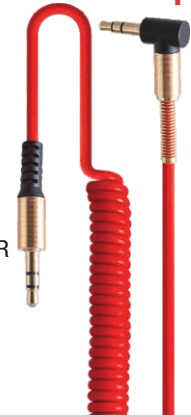

500 PCS = 1 CTN

**3
COLOR**

AUX-300

1 METER

**SPRING
METAL AUX**

**1
METER**

METER